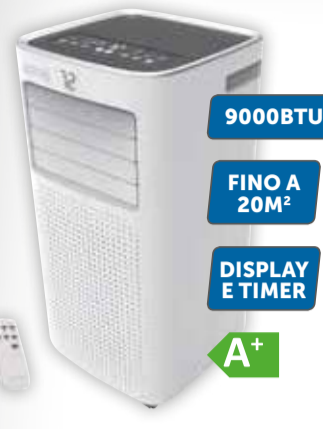

DIMENSIONI (CM)
50x70x98

COD. AP.5380.20 42L

A PARTIRE DA
49.90€

CONDIZIONATORI PORTATILI

NESSUNA INSTALLAZIONE, PRONTO ALL'USO

TENKO

9000BTU
FINO A
20M²
DISPLAY
E TIMER
A+

DIMENSIONI (CM)
36,5x35,5x71