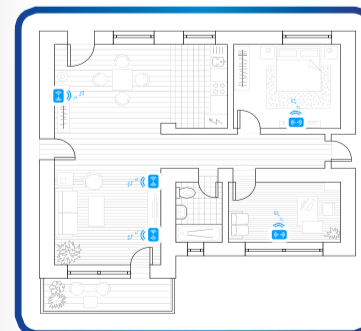

A PARTIRE DA 279.90€

COPPIA ALTOPARLANTI ATTIVI DA ESTERNO

Wi-Fi con Airplay, DLNA o Qplay.

BLUETOOTH Wi-Fi 2X25W RMS

DIMENSIONI (CM) 155x150x215

COMBINA INSIEME PIÙ SISTEMI PER REALIZZARE UN IMPIANTO MULTIROOM