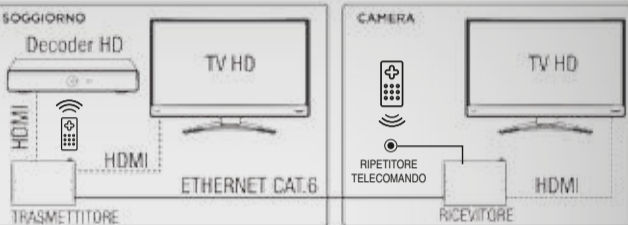

DOWNSCALING

COD. 14.2811.00 2 USCITE
COD. 14.2811.10 4 USCITE

A PARTIRE DA 59.90€

ESTENSORE DI SEGNALE HDMI SU CAVO DI RETE CON PORTA HDMI PASSANTE

FULL HD 1080p

3D

COD. 14.2810.40

RIPETITORE DI TELECOMANDO